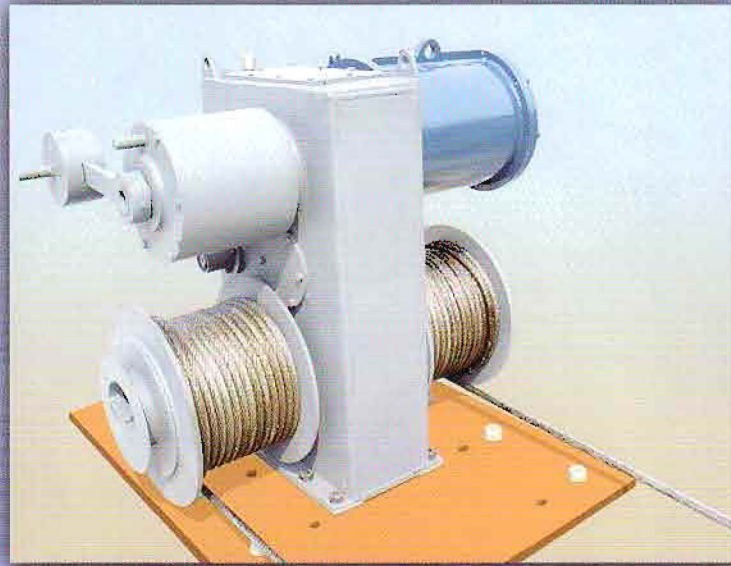

电动起艇绞车

ELECTRIC BOAT WINCH

型号 MODEL	工作负载 S.W.L.(kN)
JYW50	50
JYW70	70
JYW100	100

江阴新江玻璃钢有限公司 江阴市玻璃钢船厂
JIANGYIN XINJIANG F.R.P. CO.,LTD. JIANGYIN F.R.P. BOAT FACTORY

地址: 江苏省江阴市月城镇北街14号 ADD:NORTH STREET,YUE CHENG TOWN,JIANGYIN CITY,JIANGSU,P.R.CHINA